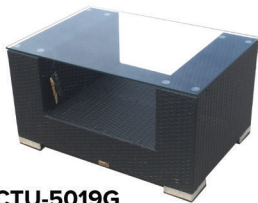

SMD-5019G
Middle

SEL-5019G
Left End

SER-5019G
Right End

SCR-5019G
Corner

CTU-5019G
U-Shape
Coffee

OT-5019G
Coffee/Ottoman

ET-5019G
End Table

CC-5019G
Club Chair